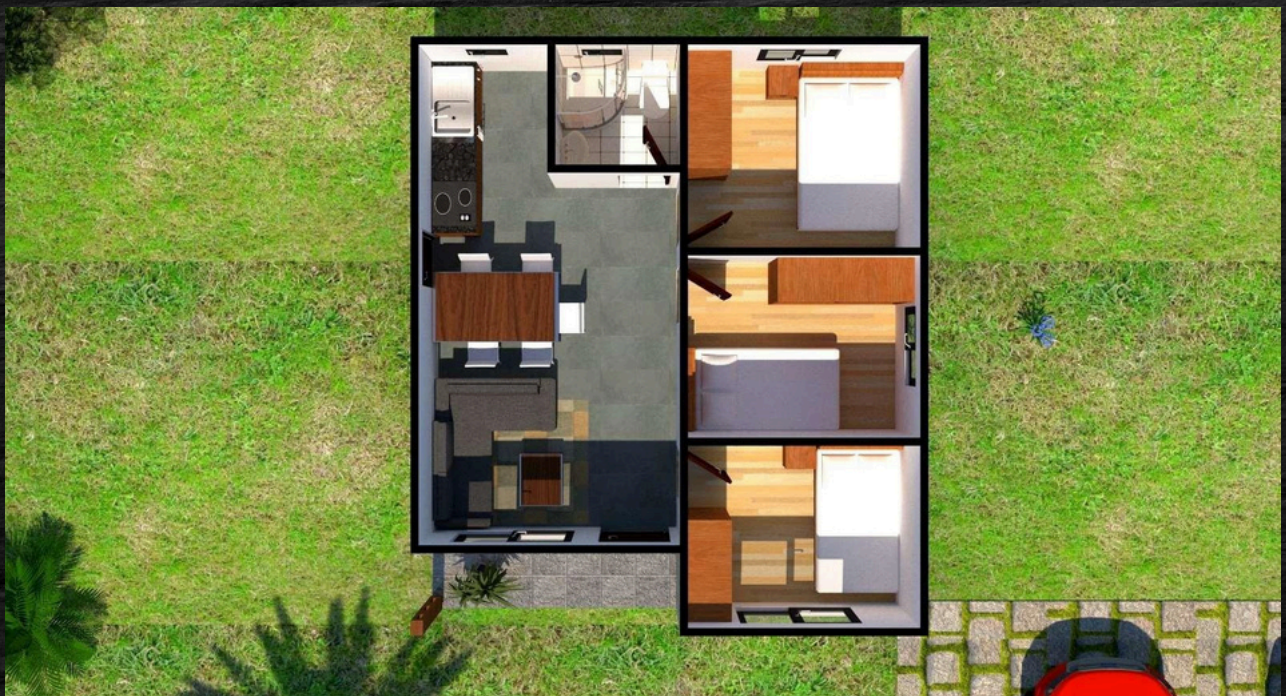

45.31m²

Teléfono de Contacto:
+56 9 5920 8065

**Vicuña Mackenna #121,
of. 07 - Melipilla**

Sitio Web:
www.proverlife.cl